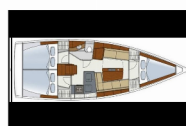

Web: [prima-sailing.com](http://prima-sailing.com)

Charter Baza	Marina Punat (Krk), Hrvaška
Plovilo ID	9972
Znamka Plovila	Hanse Yachts
Ime Plovila	Blue Horizon
Letnik	2013
Dolžina	10.40 M
Kabine	3
Postelje	6 + 1
WC/Tuš	1