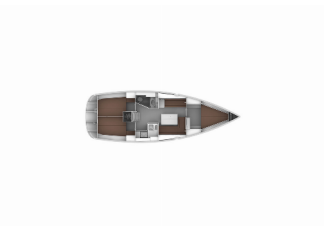

Web: [prima-sailing.com](http://prima-sailing.com)

<b>Charter Baza</b>	Marina Di Izola, Slovenija
<b>Plovilo ID</b>	9830
<b>Znamka Plovila</b>	Bavaria Yachtbau
<b>Ime Plovila</b>	Eleven
<b>Letnik</b>	2011
<b>Dolžina</b>	11.30 M
<b>Kabine</b>	3
<b>Postelje</b>	6 + 2
<b>WC/Tuš</b>	1