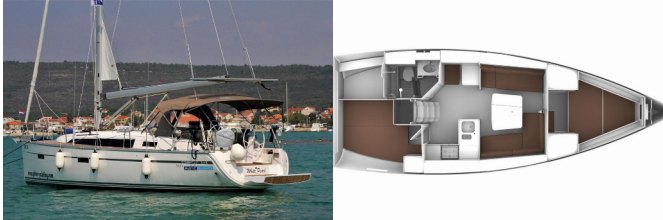

Web: prima-sailing.com

Charter Baza	Marina Kornati, Hrvatska
Plovilo ID	983
Znamka Plovila	Bavaria Yachtbau
Ime Plovila	White Pearl
Letnik	2018
Dolžina	11.30 M
Kabine	2
Postelje	4 + 2
WC/Tuš	1

ELEKTRIKA: Gretje, Inverter, Polnilec za akumulator, Priključek 220 V, Sončni paneli, USB vtičnica, Vtičnice 12V