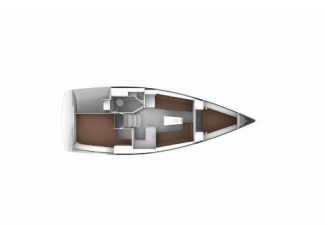

Web: [prima-sailing.com](http://prima-sailing.com)

Charter Baza	Marina Tankerkomerc, Hrvaška
Plovilo ID	980
Znamka Plovila	Bavaria Yachtbau
Ime Plovila	Saga
Letnik	2018
Dolžina	9.99 M
Kabine	2
Postelje	4 + 2
WC/Tuš	1

**NOTRANJOST:** Barometer, Notranji tuš, Ura

**PALUBA:** Anchor swivel, Bimini top, Bokobran okrogel, Bokobrani, Čaklja (mezomarinier), Cev za vodo, Črna krogla, Črni stožec, Debela vrv, Električen siderni vitel, Glavno sidro, Gumenjak (Pomožni čoln), Impeller, V-belt, oilfilter, Jamborni sedež z vrečo, Miza v kokpitu, Pasarela (mostiček), Plastično vedro, Platforma za kopanje, Pomožno sidro (rezervno sidro), Posoda za gorivo, Posoda za vodo, Privezne vrvi, Reflektor, Set za popravilo čolna, Siderna vrv, Sprayhood, Špring vrvi, Tik v kokpitu, Tlačilka za gumenjak, Zunanji/krmni tuš