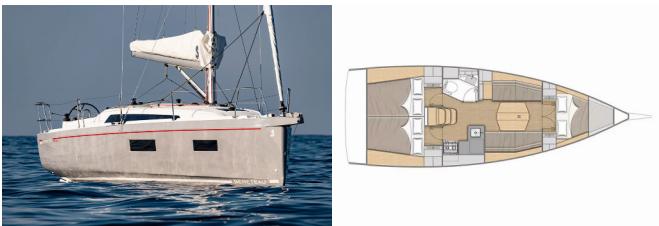

OCEANIS 34.1

ORIONIS (2024)

PRIMA SAILING
charter agency

VEMSA D.O.O. • Ozka Ulica 7 • 2310 Slovenska Bistrica • Slovenija

Telefon: +386 41 767 155

E-pošta: booking@prima-sailing.com

Web: prima-sailing.com

Charter Baza Marmaris, Joya Del Mar Marina,
Turčija

Plovilo ID 9772

Znamka Plovila Bénéteau

Ime Plovila ORIONIS

Letnik 2024

Dolžina 10.77 M

Kabine 3

Postelje 6

WC/Tuš 1