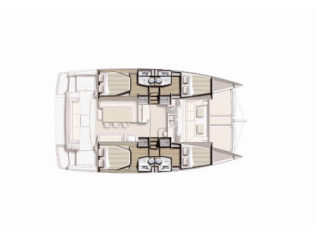

BALI 4.1

Efi (2020)

PRIMA SAILING
charter agency

VEMSA D.O.O. • Ozka Ulica 7 • 2310 Slovenska Bistrica • Slovenija

Telefon: +386 41 767 155

E-pošta: booking@prima-sailing.com

Web: prima-sailing.com

ELEKTRIKA: Generator, Inverter, Klima, Sončni paneli

KUHINJA: Hladilnik, Kuhalnik, Kuhinjski pribor, Mašina za kavo, Pečica, Zamrzovalnik

NAVIGACIJA: GPS chart plotter - cockpit

NOTRANJOST: Ventilatorji

PALUBA: Tender

ZABAVA: USB

Charter Baza	Marina Lefkas, Grčija
Plovilo ID	9714
Znamka Plovila	Catana
Ime Plovila	Efi
Letnik	2020
Dolžina	12.35 M
Kabine	4 + 1
Postelje	8 + 1 + 1
WC/Tuš	4 + 1