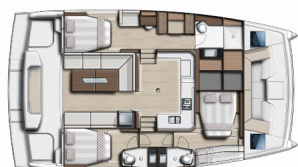

Charter Baza	Marina Mandalina, Hrvaška
Plovilo ID	9703
Znamka Plovila	Catana
Ime Plovila	Warm Breeze
Letnik	2024
Dolžina	12.31 M
Kabine	3
Postelje	6 + 2
WC/Tuš	3

ELEKTRIKA: Generator, Inverter, Klima, Sončni paneli