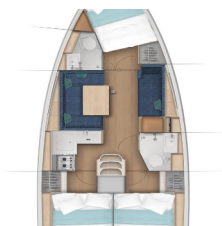

SUN ODYSSEY 380

Ocean Breeze (2022)

PRIMA SAILING
charter agency

VEMSA D.O.O. • Ozka Ulica 7 • 2310 Slovenska Bistrica • Slovenija

Telefon: +386 41 767 155

E-pošta: booking@prima-sailing.com

Web: prima-sailing.com

Charter Baza	Ece Saray Marina Resort, Fethiye, Turčija
Plovilo ID	9680
Znamka Plovila	Jeanneau
Ime Plovila	Ocean Breeze
Letnik	2022
Dolžina	11.22 M
Kabine	3
Postelje	6 + 1
WC/Tuš	2

ELEKTRIKA: DSC postaja, Električna kalužna črpalka, Gretje, Inverter, Sončni paneli

KUHINJA: Hladilnik, Kuhinjski pribor, Pečica, Topla voda

NAVIGACIJA: Automatski pilot, GPS chart ploter, Nautične karte in vodič, Radar reflektor, Wind/speed/depth instrumenti

NOTRANJOST: Električni WC, Ventilatorji v kabinah

PALUBA: Bimini top, Bokobrani, Električen siderni vitel, Gumenjaki (Pomožni čoln), Jamborni sedež z vrečo, Luč v kokpitu, Miza v kokpitu, Pasarela (mostiček), Platforma za kopanje, Sprayhood, Števec verige sidernega vinča, Zunanji/krmni tuš

VARNOST: Boja za reševanje z lučko, Gasilni aparat, Komplet prve pomoči, Pomožno rudo kormila - argola, Rešilni splav, Rog (troblja) za meglo, Signali nevarnosti, Varnostni jopič (otroški), Varnostni trakovi, VHF radio postaja

ZABAVA: Fusion radio, Mask and snorkel, Podvodna razsvetljava, Radio, USB, Bluetooth, Zunanji zvočniki