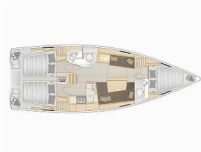

Web: [prima-sailing.com](http://prima-sailing.com)

Charter Baza	Marina Betina, Hrvaška
Plovilo ID	9660
Znamka Plovila	Hanse Yachts
Ime Plovila	Beatrice
Letnik	2024
Dolžina	11.40 M
Kabine	3
Postelje	6 + 2
WC/Tuš	2

**NOTRANJOST:** Convertible table in salon

**PALUBA:** Bimini top, Električen siderni vitel, Miza v kokpitu, Sprayhood, Tik v kokpitu, Zunanji/krmni tuš

**VARNOST:** Črni tank (tank za sanitarne vode), VHF radio postaja