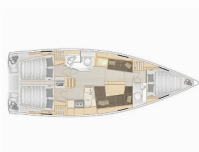

Web: [prima-sailing.com](http://prima-sailing.com)

Charter Baza	Marina Betina, Hrvaška
Plovilo ID	9660
Znamka Plovila	Hanse Yachts
Ime Plovila	Beatrice
Letnik	2024
Dolžina	11.40 M
Kabine	3
Postelje	6 + 2
WC/Tuš	2

**NOTRANJOST:** Convertible table in salon

**PALUBA:** Bimini top, Električen siderni vitel, Miza v kokpitu, Sprayhood, Tik v kokpitu, Zunanji/krmni tuš

**VARNOST:** Črni tank (tank za sanitarne vode), VHF radio postaja