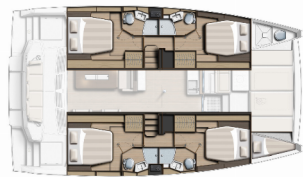

BALI 4.4

Eileen (2024)

PRIMA SAILING
charter agency

VEMSA D.O.O. • Ozka Ulica 7 • 2310 Slovenska Bistrica • Slovenija

Telefon: +386 41 767 155

E-pošta: booking@prima-sailing.com

Web: prima-sailing.com

Charter Baza ACI Marina Dubrovnik, Hrvaška

Plovilo ID 9593

Znamka Plovila Catana

Ime Plovila Eileen

Letnik 2024

Dolžina 13.50 M

Kabine 4 + 1

Postelje 8 + 2 + 1

WC/Tuš 4 + 1

ELEKTRIKA: Generator, Gretje, Inverter, Klima, Polnilec za akumulator, Razsoljevalec, Sončni paneli

JADRA: Električna dvižnica jadra

KUHINJA: Hladilnik, Kuhalnik, Kuhinjski pribor, Topla voda, Zamrzovalnik

NAVIGACIJA: Automatski pilot, GPS chart plotter - cockpit, Navtične karte, Peljar, Tridata

PALUBA: Bimini top, Gumenjak (Pomožni čoln), Miza v kokpitu, Platforma za kopanje, Roštilj, Sprayhood, Zunanji/krmni tuš

UDOBJE: Posteljina

VARNOST: VHF radio postaja

ZABAVA: Radio CD mp3 player, Zunanji zvočniki