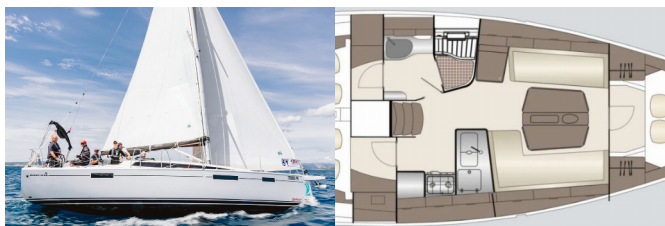

Charter Baza	Marina Punat (Krk), Hrvaška
Plovilo ID	9570
Znamka Plovila	Dehler
Ime Plovila	Jenny
Letnik	2024
Dolžina	12.07 M
Kabine	3
Postelje	6 + 1
WC/Tuš	1

ELEKTRIKA: Gretje

JADRA: Električni vinči, Lazy bag