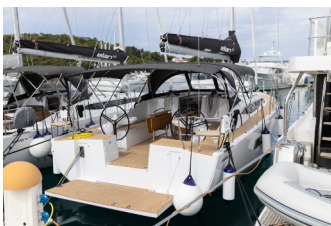

Charter Baza	Marina Frapa, Hrvaška
Plovilo ID	9473
Znamka Plovila	Elan Marine
Ime Plovila	Elana
Letnik	2024
Dolžina	13.32 M
Kabine	4
Postelje	8 + 2
WC/Tuš	2

ELEKTRIKA: Akumulator, Generator, Gretje, Klima, Polnilec za akumulator, Priključek na kopno