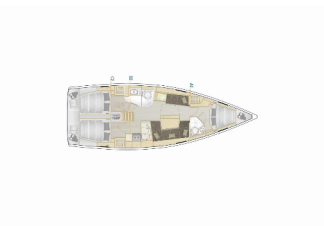

HANSE 418

Teri (2024)

PRIMA SAILING
charter agency

VEMSA D.O.O. • Ozka Ulica 7 • 2310 Slovenska Bistrica • Slovenija

Telefon: +386 41 767 155

E-pošta: booking@prima-sailing.com

Web: prima-sailing.com

Charter Baza	ACI Marina Dubrovnik, Hrvaška
Plovilo ID	9420
Znamka Plovila	Hanse Yachts
Ime Plovila	Teri
Letnik	2024
Dolžina	12.40 M
Kabine	3
Postelje	6 + 2
WC/Tuš	2

ELEKTRIKA: Inverter, Polnilec za akumulator

JADRA: Electric primary winch

KUHINJA: Hladilnik, Kuhalnik, Kuhinjski pribor, Pečica, Topla voda, Zamrzovalnik

NAVIGACIJA: Automatski pilot, GPS chart plotter - cockpit, Navtične karte, Peljar, Premčni propeler, Tridata

PALUBA: Bimini top, Gumenjak (Pomožni čoln), Miza v kokpitu, Platforma za kopanje, Sprayhood, Tikovina u kokpitu, Zunanji/krmni tuš

UDOBJE: Posteljnina

VARNOST: VHF radio postaja

ZABAVA: Radio CD player, Zunaji zvočniki