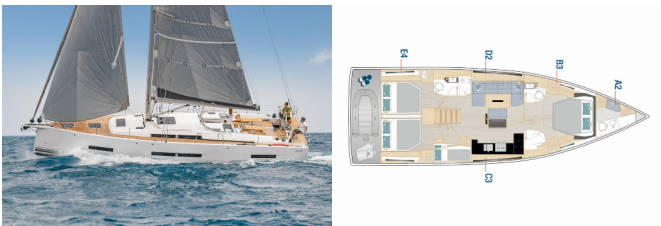

HANSE 510

Alma - OW (2024)

PRIMA SAILING
charter agency

VEMSA D.O.O. • Ozka Ulica 7 • 2310 Slovenska Bistrica • Slovenija

Telefon: +386 41 767 155

E-pošta: booking@prima-sailing.com

Web: prima-sailing.com

Charter Baza Yachtclub Seget (Marina Baotić),
Hrvaška

Plovilo ID 9419

Znamka Plovila Hanse Yachts

Ime Plovila Alma - OW

Letnik 2024

Dolžina 15.97 M

Kabine 4 + 1

Postelje 8 + 2 + 1

WC/Tuš 2 + 1

ELEKTRIKA: Generator, Gretje, Inverter, Klima, Polnilec za akumulator

JADRA: Electric primary winch

KUHINJA: Detergent za posodo, Hladilnik, Kuhalnik, Kuhinjski pribor, Pečica, Topla voda, Zamrzovalnik

NAVIGACIJA: Automatski pilot, GPS chart plotter - cockpit, Navigacijske karte, Peljar, Premčni propeler, Radar, Tridata

NOTRANJOST: Električni WC

PALUBA: Bimini top, Gumenjak (Pomožni čoln), Hladilnik v kokpitu, Miza v kokpitu, Platforma za kopanje, Roštilj, Smart tender system, Sprayhood, Tikova paluba, Tikovina u kokpitu, Zunanji/krmni tuš

UDOBJE: Jastuci u kokpitu, Posteljina

VARNOST: VHF radio postaja

ZABAVA: Radio CD player, TV, Wet bar, Zunajni zvočniki