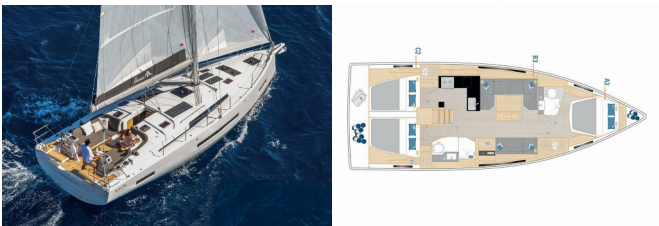

HANSE 410

Bela (2024)

PRIMA SAILING
charter agency

VEMSA D.O.O. • Ozka Ulica 7 • 2310 Slovenska Bistrica • Slovenija

Telefon: +386 41 767 155

E-pošta: booking@prima-sailing.com

Web: prima-sailing.com

Charter Baza	Marina Kornati, Hrvaška
Plovilo ID	9417
Znamka Plovila	Hanse Yachts
Ime Plovila	Bela
Letnik	2024
Dolžina	12.55 M
Kabine	3
Postelje	6 + 2
WC/Tuš	2

PALUBA: Bimini top, Gumenjak (Pomožni čoln), Miza v kokpitu, Platforma za kopanje, Sprayhood, Tikovina u kokpitu, Zunanji/krmni tuš

UDOBJE: Jastuci u kokpitu, Posteljnina

VARNOST: VHF radio postaja

ZABAVA: Radio CD player, Zunanji zvočniki