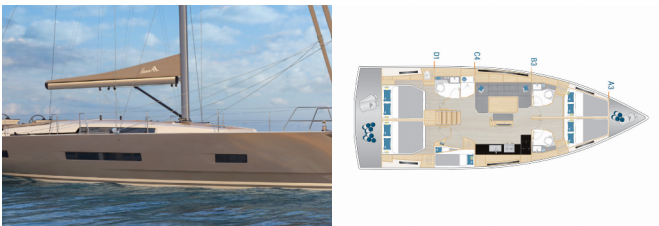

HANSE 460

Aroha (2024)

PRIMA SAILING
charter agency

VEMSA D.O.O. • Ozka Ulica 7 • 2310 Slovenska Bistrica • Slovenija

Telefon: +386 41 767 155

E-pošta: booking@prima-sailing.com

Web: prima-sailing.com

Charter Baza ACI Marina Dubrovnik, Hrvaška

Plovilo ID 9416

Znamka Plovila Hanse Yachts

Ime Plovila Aroha

Letnik 2024

Dolžina 14.60 M

Kabine 5

Postelje 10 + 2

WC/Tuš 3

ELEKTRIKA: Inverter, Polnilec za akumulator

KUHINJA: Hladilnik, Kuhalnik, Kuhinjski pribor, Pečica, Topla voda, Zamrzovalnik

NAVIGACIJA: Automatski pilot, GPS chart plotter - cockpit, Navtične karte, Peljar, Premčni propeler, Tridata

PALUBA: Bimini top, Gumenjak (Pomožni čoln), Miza v kokpitu, Platforma za kopanje, Sprayhood, Tikovina u kokpitu, Zunanji/krmni tuš

UDOBJE: Jastuci u kokpitu, Posteljnina

VARNOST: VHF radio postaja

ZABAVA: Radio CD player, Zunanji zvočniki