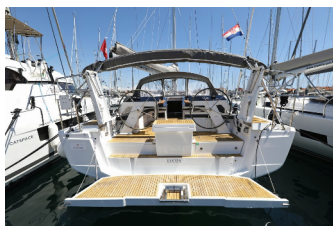

Charter Baza	Marina Kornati, Hrvaška
Plovilo ID	9415
Znamka Plovila	Hanse Yachts
Ime Plovila	Lucija - OW
Letnik	2024
Dolžina	14.60 M
Kabine	4
Postelje	8 + 2
WC/Tuš	2

ELEKTRIKA: Gretje, Inverter, Polnilec za akumulator