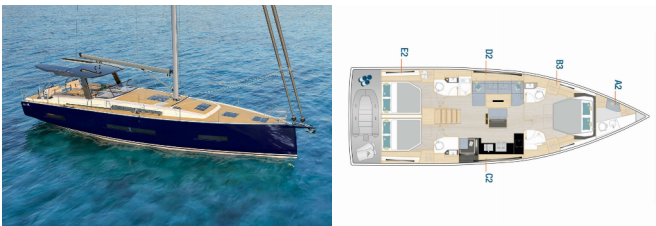

Web: [prima-sailing.com](http://prima-sailing.com)

**Charter Baza** Marina Mandalina, Hrvaška

**Plovilo ID** 9414

**Znamka Plovila** Hanse Yachts

**Ime Plovila** Ocean Phoenix - OW

**Letnik** 2024

**Dolžina** 15.97 M