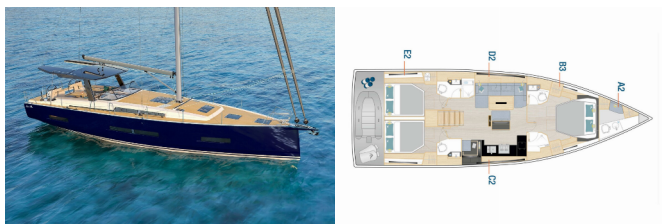

Charter Baza	Marina Mandalina, Hrvaška
Plovilo ID	9414
Znamka Plovila	Hanse Yachts
Ime Plovila	Ocean Phoenix - OW
Letnik	2024
Dolžina	15.97 M
Kabine	3 + 1
Postelje	6 + 2 + 1
WC/Tuš	3 + 1

ELEKTRIKA: Generator, Gretje, Inverter, Klima, Polnilec za akumulator

NOTRANJOST: Električni WC

PALUBA: Gumenjaki (Pomožni čoln), Hard Top Bimini, Hladilnik v kokpitu, Miza v kokpitu, Platforma za kopanje, Roštilj, Smart tender system, Sprayhood, Tikova paluba, Tikovina u kokpitu, Zunanji/krmni tuš

UDOBJE: Jastuci u kokpitu, Posteljnina, Sundeck cushions

VARNOST: VHF radio postaja

ZABAVA: Radio CD player, TV, Wet bar, Zunanji zvočniki

RAZPOLOŽLJIVOST & CENE

Hanse 510 Ocean Phoenix - OW (2024)

PRIMA SAILING