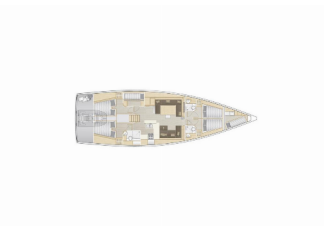

HANSE 588

Eywa (2024)

PRIMA SAILING
charter agency

VEMSA D.O.O. • Ozka Ulica 7 • 2310 Slovenska Bistrica • Slovenija

Telefon: +386 41 767 155

E-pošta: booking@prima-sailing.com

Web: prima-sailing.com

Charter Baza	Marina Kaštela, Hrvaška
Plovilo ID	9412
Znamka Plovila	Hanse Yachts
Ime Plovila	Eywa
Letnik	2024
Dolžina	17.20 M
Kabine	5 + 1
Postelje	10 + 2 + 1
WC/Tuš	3 + 1

ELEKTRIKA: Generator, Gretje, Inverter, Klima, Polnilec za akumulator

JADRA: Electric primary winch

KUHINJA: Hladilnik, Kuhalnik, Kuhinjski pribor, Pečica, Topla voda, Zamrzovalnik

NAVIGACIJA: Automatski pilot, GPS chart plotter - cockpit, Navtične karte, Peljar, Premčni propeler, Tridata

NOTRANJOST: Električni WC

PALUBA: Bimini top, Gumenjak (Pomožni čoln), Miza v kokpitu, Platforma za kopanje, Sprayhood, Tik v kokpitu, Tikova paluba, Zunanji/krmni tuš

UDOBJE: Blazine v kokpitu, Posteljina, Sundeck cushions

VARNOST: VHF radio postaja

ZABAVA: Radio CD player, Zunanji zvočniki