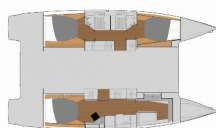

Charter Baza	Bahamas, Abacos, Boat Harbour Marina, Bahami
Plovilo ID	9349
Znamka Plovila	Fountaine Pajot
Ime Plovila	Speakeasy
Letnik	2023
Dolžina	12.58 M
Kabine	3
Postelje	6
WC/Tuš	3

ELEKTRIKA: 110V vtičnica, Generator, Inverter, Klima, Priključek na kopno, Sončni paneli, USB sockets

NOTRANJOST: Električni WC

PALUBA: Bimini top, Davit, Električen siderni vitel, Flybridge, Hladilnik v kokpitu, Miza v kokpitu, Pomožni čoln z motorjem, Roštilj, Sprayhood, Zunanji/krmni tuš

UDOBJE: Sundeck cushions