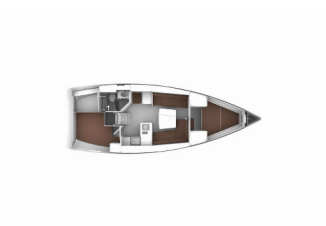

Charter Baza	Marina Tehnomont Veruda, Hrvaška
Plovilo ID	9330
Znamka Plovila	Bavaria Yachtbau
Ime Plovila	Kata
Letnik	2024
Dolžina	11.30 M
Kabine	2
Postelje	4 + 2
WC/Tuš	1

KUHINJA: Hladilnik, Kuhalnik, Kuhinjski pribor, Pečica, Plinske jeklenke, Topla voda