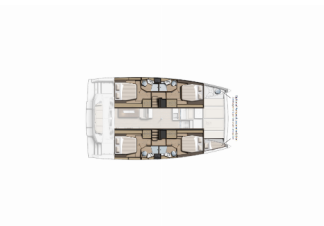

BALI 4.4

Kos 44.2 (2024)

PRIMA SAILING
charter agency

VEMSA D.O.O. • Ozka Ulica 7 • 2310 Slovenska Bistrica • Slovenija

Telefon: +386 41 767 155

E-pošta: booking@prima-sailing.com

Web: prima-sailing.com

Charter Baza	Marina Lefkas, Grčija
Plovilo ID	9289
Znamka Plovila	Catana
Ime Plovila	Kos 44.2
Letnik	2024
Dolžina	13.50 M
Kabine	4 + 1
Postelje	8 + 1
WC/Tuš	4 + 1

ELEKTRIKA: Gretje, Sončni paneli

JADRA: Electric main sail winch

KUHINJA: Hladilnik, Zamrzovalnik

NAVIGACIJA: Automatski pilot, GPS chart ploter, GPS chart plotter - cockpit

NOTRANJOST: Električni WC

PALUBA: Bimini top, Gumenjak (Pomožni čoln), Sprayhood