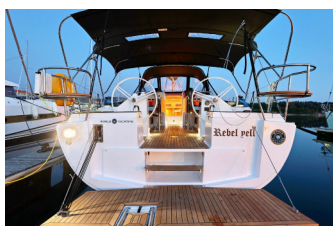

Charter Baza	Marina Punat (Krk), Hrvaška
Plovilo ID	9263
Znamka Plovila	Elan Marine
Ime Plovila	Rebel Yell
Letnik	2022
Dolžina	13.51 M
Kabine	4
Postelje	8 + 2
WC/Tuš	2

ELEKTRIKA: Gretje, Inverter, Klima, Sončni paneli