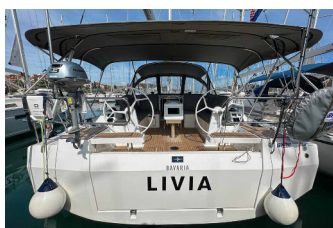

Charter Baza Marina Tehnomont Veruda,
Hrvaška

Plovilo ID 9214

Znamka Plovila Bavaria Yachtbau

Ime Plovila Livia

Letnik 2024

Dolžina 12.40 M

Kabine 3

Postelje 6 + 1