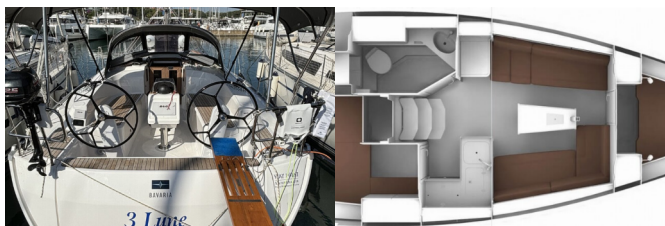

Charter Baza Marina Tehnomont Veruda,
Hrvaška

Plovilo ID 9122

Znamka Plovila Bavaria Yachtbau

Ime Plovila 3 Lune

Letnik 2024

Dolžina 9.99 M

Kabine 2

Postelje 4 + 2

WC/Tuš 1

ELEKTRIKA: Sončni paneli

JADRA: Bowsprit, Trdi vang

NAVIGACIJA: Automatski pilot, Depthsounder, GPS chart plotter - cockpit, Log/speed instrument, Premčni propeler

NOTRANJOST: Convertible table in salon, Električni WC, LED notranja razsvetlitev

PALUBA: Bimini top, Bitve za privez, Električen siderni vitel, Sprayhood, Zunanji/krmni tuš

VARNOST: Črni tank (tank za sanitarne vode)

RAZPOLOŽLJIVOST & CENE

Bavaria Cruiser 34 3 Lune (2024)

PRIMA SAILING