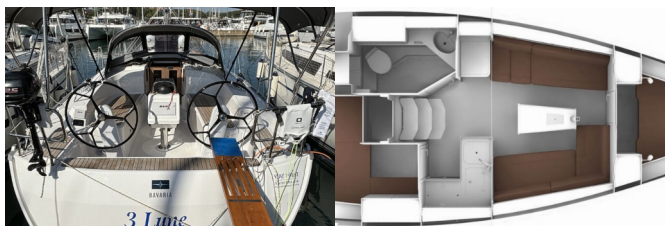

Charter Baza	Marina Tehnomont Veruda, Hrvaška
Plovilo ID	9122
Znamka Plovila	Bavaria Yachtbau
Ime Plovila	3 Lune
Letnik	2024
Dolžina	9.99 M
Kabine	2
Postelje	4 + 2
WC/Tuš	1

ELEKTRIKA: Sončni paneli

JADRA: Bowsprit, Trdi vang

NAVIGACIJA: Automatski pilot, Depthsounder, GPS chart plotter - cockpit, Log/speed instrument, Premčni propeler

NOTRANJOST: Convertible table in salon, Električni WC, LED notranja razsvetlitev

PALUBA: Bimini top, Bitve za privez, Električen siderni vitel, Sprayhood, Zunanji/krmni tuš