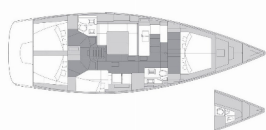

Web: [prima-sailing.com](http://prima-sailing.com)

Charter Baza	Marina Kaštela, Hrvaška
Plovilo ID	9069
Znamka Plovila	Elan Marine
Ime Plovila	Seaduction
Letnik	2024
Dolžina	15.18 M
Kabine	5
Postelje	10 + 2
WC/Tuš	2