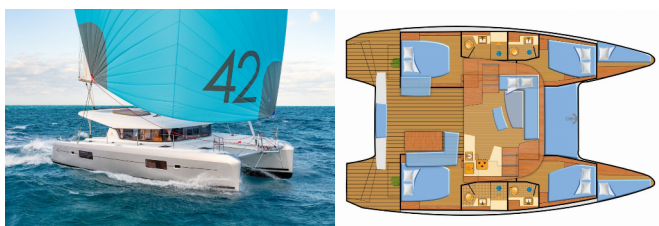

LAGOON 42

Marianne (2021)

PRIMA SAILING
charter agency

VEMSA D.O.O. • Ozka Ulica 7 • 2310 Slovenska Bistrica • Slovenija

Telefon: +386 41 767 155

E-pošta: booking@prima-sailing.com

Web: prima-sailing.com

Charter Baza	Mallorca, Can Pastilla, Španija
Plovilo ID	9042
Znamka Plovila	Lagoon-Bénéteau
Ime Plovila	Marianne
Letnik	2021
Dolžina	12.80 M
Kabine	4 + 2
Postelje	8 + 1 + 2
WC/Tuš	4

ELEKTRIKA: Generator, Inverter, Klima, USB sockets

JADRA: Električni vinči, Lazy bag, Lazy jacks

NAVIGACIJA: GPS chart plotter - cockpit

NOTRANJOST: Električni WC, Podnice za posteljo

PALUBA: Električen siderni vitel, Hladilnik v kokpitu, Miza v kokpitu, Tikovina u kokpitu

UDOBJE: Jastuci u kokpitu

ZABAVA: Radio CD mp3 player, TV + DVD, Zunaji zvočniki

RAZPOLOŽLJIVOST & CENE

Lagoon 42 Marianne (2021)

PRIMA SAILING

charter agency

29.03. - 05.04.2025 3.018 € 3.550€	05.04. - 12.04.2025 3.018 € 3.550€	12.04. - 19.04.2025 3.018 € 3.550€	19.04. - 26.04.2025 Rezervirano
26.04. - 03.05.2025 Rezervirano	03.05. - 10.05.2025 3.018 € 3.550€	10.05. - 17.05.2025 Rezervirano	17.05. - 24.05.2025 4.548 € 5.350€
24.05. - 31.05.2025 Rezervirano	31.05. - 07.06.2025 6.375 € 7.500€	07.06. - 14.06.2025 Rezervirano	14.06. - 21.06.2025 6.375 € 7.500€
21.06. - 28.06.2025 6.375 € 7.500€	28.06. - 05.07.2025 Rezervirano		