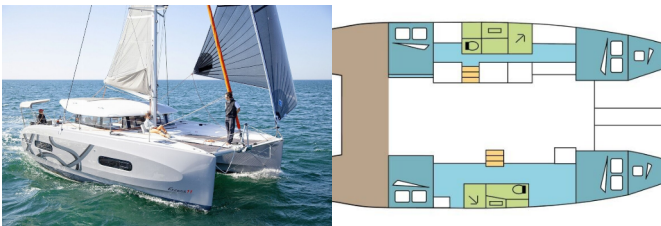

EXCESS 11
TWINKLING (2024)

VEMSA D.O.O. • Ozka Ulica 7 • 2310 Slovenska Bistrica • Slovenija

Telefon: +386 41 767 155

E-pošta: booking@prima-sailing.com

Web: prima-sailing.com

Charter Baza	Marina Zaton, Hrvaška
Plovilo ID	9011
Znamka Plovila	Excess
Ime Plovila	TWINKLING
Letnik	2024
Dolžina	11.42 M
Kabine	4 + 2
Postelje	8 + 2
WC/Tuš	2