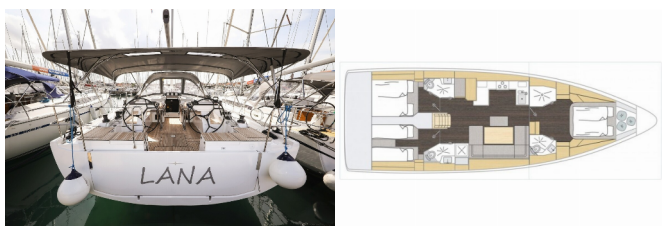

BAVARIA C46

Lana (2024)

PRIMA SAILING
charter agency

VEMSA D.O.O. • Ozka Ulica 7 • 2310 Slovenska Bistrica • Slovenija

Telefon: +386 41 767 155

E-pošta: booking@prima-sailing.com

Web: prima-sailing.com

Charter Baza	Marina Kornati, Hrvaška
Plovilo ID	8948
Znamka Plovila	Bavaria Yachtbau
Ime Plovila	Lana
Letnik	2024
Dolžina	14.50 M
Kabine	3
Postelje	6 + 2
WC/Tuš	3

ELEKTRIKA: Gretje, Inverter, Klima, Priključek 220 V, Servisne baterije

JADRA: Električni vinči, Vinči za dvižnico glavnega jadra, Vinči za genovo

KUHINJA: Hladilnik, Kuhinjski pribor, Plinske jeklenke

NAVIGACIJA: AIS class B transponder, Automatski pilot, GPS chart ploter, Navtične karte, Premčni propeler, Radar, Radar reflektor, Ročni kompas, Screen, Šestilo, plotter, Vodnik po lukah, Wind/speed/depth instrumenti, Zložljiv propeler s tremi elisami

NOTRANJOST: Ambientna razsvetljava, Indirektna svetloba v kabinah in kokpitu, Spustljiva miza v salonu

PALUBA: Bimini top, Bokobrani, Cockpit grill, Električen siderni vitel, Gumenjak (Pomožni čoln), Jamborni sedež z vrečo, Luč v kokpitu, Pomožno sidro (rezervno sidro), Privezne vrvi, Sidro z verigo, Sprayhood, Tik v kokpitu, Zložljiva miza v kokpitu, Zunanji/krmni tuš

UDOBJE: Blazine, Cockpit seat cushions with backrest

VARNOST: Baterijska svetilka, Bow shield, Črni tank (tank za sanitarne vode), Gasilni aparat, Komplet prve pomoči, Napihljiv rešilni raft, Rešilni jopiči, Rog (troblja) za meglo, Set orodja, Signalne rakete in baklje, Varnostni trakovi, VHF radio postaja

ZABAVA: Fusion sistem ozvočenja, Zunanji zvočniki