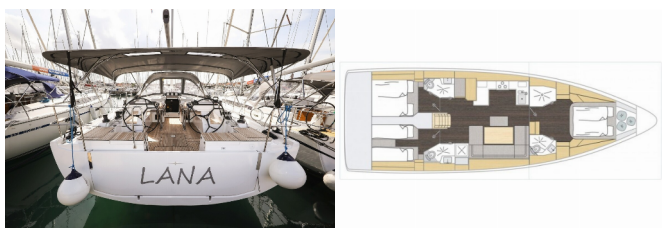

BAVARIA C46

Lana (2024)

PRIMA SAILING
charter agency

VEMSA D.O.O. • Ozka Ulica 7 • 2310 Slovenska Bistrica • Slovenija

Telefon: +386 41 767 155

E-pošta: booking@prima-sailing.com

Web: prima-sailing.com

Charter Baza Marina Kornati, Hrvaška

Plovilo ID 8948

Znamka Plovila Bavaria Yachtbau

Ime Plovila Lana

Letnik 2024

Dolžina 14.50 M

Kabine 3

Postelje 6 + 2

WC/Tuš 3

ELEKTRIKA: Gretje, Inverter, Klima, Priključek 220 V, Servisne baterije

JADRA: Električni vinči, Vinči za dvižnico glavnega jadra, Vinči za genovo

KUHINJA: Hladilnik, Kuhinjski pribor, Plinske jeklenke

NAVIGACIJA: AIS class B transponder, Automatski pilot, GPS chart ploter, Navtične karte, Premčni propeler, Radar, Radar reflektor, Ročni kompas, Screen, Šestilo, plotter, Vodnik po lukah, Wind/speed/depth instrumenti, Zložljiv propeler s tremi elisami

NOTRANJOST: Ambientna razsvetljava, Indirektna svetloba v kabinah in kokpitu, Spustljiva miza v salonu

PALUBA: Bimini top, Bokobrani, Cockpit grill, Električen siderni vitel, Gumenjak (Pomožni čoln), Jamborni sedež z vrečo, Luč v kokpitu, Pomožno sidro (rezervno sidro), Privezne vrvi, Sidro z verigo, Sprayhood, Tik v kokpitu, Zložljiva miza v kokpitu, Zunanji/krmni tuš

UDOBJE: Blazine, Cockpit seat cushions with backrest

VARNOST: Baterijska svetilka, Bow shield, Črni tank (tank za sanitarne vode), Gasilni aparat, Komplet prve pomoči, Napihljiv rešilni raft, Rešilni jopiči, Rog (troblja) za meglo, Set orodja, Signalne rakete in baklje, Varnostni trakovi, VHF radio postaja

ZABAVA: Fusion sistem ozvočenja, Zunanji zvočniki