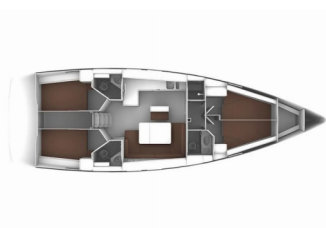

BAVARIA CRUISER 46

Kyveli (2015)

PRIMA SAILING
charter agency

VEMSA D.O.O. • Ozka Ulica 7 • 2310 Slovenska Bistrica • Slovenija

Telefon: +386 41 767 155

E-pošta: booking@prima-sailing.com

Web: prima-sailing.com

Charter Baza	Alimos Marina, Grčija
Plovilo ID	8908
Znamka Plovila	Bavaria Yachtbau
Ime Plovila	Kyveli
Letnik	2015
Dolžina	14.27 M
Kabine	4
Postelje	8
WC/Tuš	3

ELEKTRIKA: Akumulator, Inverter, Priključek 220 V, Sončni paneli, USB sockets, Vtičnica 220V, 12 V

KUHINJA: Hladilnik, Kuhalnik, Kuhinjski pribor, Pečica

NAVIGACIJA: Automatski pilot, Daljnogled, Depthsounder, GPS chart plotter - cockpit, Kompas, Merilec hitrosti, Merilec hitrosti vetra, Nautične karte in vodič, Peljar, Premčni propeler

NOTRANJOST: Električni WC, Ventilatorji v kabinah

PALUBA: Bimini top, Električen siderni vitel, Gumenjak (Pomožni čoln), Jamborni sedež z vrečo, Krmena platforma, Krmne stopnice, Miza v kokpitu, Platforma za kopanje, Pomožno sidro (rezervno sidro), Sprayhood

UDOBJE: Brisače, Deke, Posteljnina

VARNOST: Baklja, EPIRB-Distress radio beacons, Gasilni aparat, Horseshoe lifebuoy (podkva za reševanje), Komplet prve pomoči, Paket bakelj za opozorilo, Plavajoča luč, Rešilni jopiči, Rešilni splav, Set orodja, Set za popravila, VHF radio postaja

ZABAVA: Maska, Notranji zvočniki, Radio CD player, Zunajji zvočniki