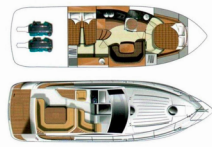

MIRAKUL 30

Max 1 (2019)

PRIMA SAILING
charter agency

VEMSA D.O.O. • Ozka Ulica 7 • 2310 Slovenska Bistrica • Slovenija

Telefon: +386 41 767 155

E-pošta: booking@prima-sailing.com

Web: prima-sailing.com

Charter Baza	Marina Dalmacija, Hrvaška
Plovilo ID	8905
Znamka Plovila	Grginić Jahte
Ime Plovila	Max 1
Letnik	2019
Dolžina	9.90 M
Kabine	2
Postelje	4 + 2
WC/Tuš	1

ELEKTRIKA: Akumulator, Fish finder, Polnilec za akumulator, Prikluček 220 V, Sončni paneli

KUHINJA: Kuhalnik, Kuhinjski pribor, Pomivalni stroj, Zamrzovalnik

NAVIGACIJA: CRO zastava, Daljnogled, Globinomer, GPS, GPS chart ploter, Hidravlična zakrilca, Kompas, Nautične karte in vodič, Navigacijske luči, Popis svetilnikov, Premčni propeler, Šestilo, plotter, Trikotniki

NOTRANJOST: LED notranja razsvetljava, Salon, Toaletni papir

PALUBA: Bokobrani, Električen siderni vitel, Galley in cockpit, Hladilnik v kokpitu, Krmne stopnice, Miza v kokpitu, Plastično vedro, Platforma za kopanje, Privezne vrvi, Sidro z verigo, Sun roof, Tenda po celem kokpitu, Vpijalec olja, Vrvi, Zunanji/krmni tuš

UDOBJE: Posteljina in brisače, Sundeck cushions

VARNOST: Baterijska svetilka, Črni tank (tank za sanitarne vode), Gasilna sekira, Gasilni aparat, Komplet prve pomoči, Rešilni jopiči, Rog (troblja) za meglo, Varnostni trakovi, VHF radio postaja

ZABAVA: Podvodna razsvetljava, Radio CD mp3 player, TV, Wi-Fi Internet, Zunaji zvočniki