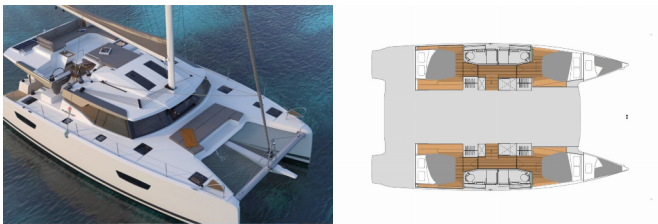

Charter Baza	Phuket, Yacht Haven Marina, Tajland
Plovilo ID	8898
Znamka Plovila	Fountaine Pajot
Ime Plovila	Shavasan
Letnik	2022
Dolžina	13.45 M
Kabine	4 + 2
Postelje	8 + 2
WC/Tuš	4

ELEKTRIKA: Generator, Inverter, Klima, Razsoljevalec, Sončni paneli, Vtičnice 12V