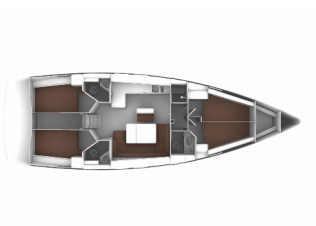

BAVARIA CRUISER 46

Simba (2016)

PRIMA SAILING
charter agency

VEMSA D.O.O. • Ozka Ulica 7 • 2310 Slovenska Bistrica • Slovenija

Telefon: +386 41 767 155

E-pošta: booking@prima-sailing.com

Web: prima-sailing.com

Charter Baza Ece Saray Marina Resort, Fethiye,
Turčija

Plovilo ID 8862

Znamka Plovila Bavaria Yachtbau

Ime Plovila Simba

Letnik 2016

Dolžina 14.27 M

Kabine 4

Postelje 8 + 1

WC/Tuš 3