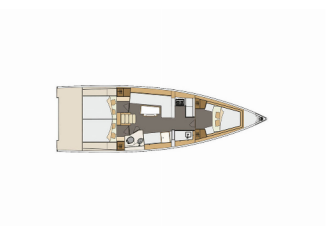

Web: [prima-sailing.com](http://prima-sailing.com)

<b>Charter Baza</b>	Marina Mandalina, Hrvaška
<b>Plovilo ID</b>	8776
<b>Znamka Plovila</b>	Elan Marine
<b>Ime Plovila</b>	Spuga
<b>Letnik</b>	2018
<b>Dolžina</b>	13.20 M
<b>Kabine</b>	3
<b>Postelje</b>	6 + 2
<b>WC/Tuš</b>	1