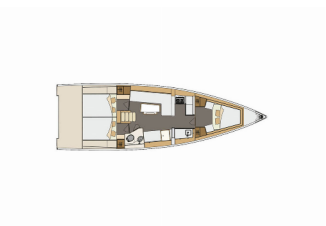

ELAN GT5

Spuga (2018)

PRIMA SAILING
charter agency

VEMSA D.O.O. • Ozka Ulica 7 • 2310 Slovenska Bistrica • Slovenija

Telefon: +386 41 767 155

E-pošta: booking@prima-sailing.com

Web: prima-sailing.com

Charter Baza	Marina Mandalina, Hrvaška
Plovilo ID	8776
Znamka Plovila	Elan Marine
Ime Plovila	Spuga
Letnik	2018
Dolžina	13.20 M
Kabine	3
Postelje	6 + 2
WC/Tuš	1

NOTRANJOST: Ključi plovila

PALUBA: Bimini top, Bokobrani, Čaklja (mezomariner), Cev za vodo, Cockpit grill, Električen siderni vitel, Gumenjak (Pomožni čoln), Hladilnik v kokpitu, Impeler, Krmne stopnice, Miza v kokpitu, Pasarela (mostiček), Plastično vedro, Pomožno sidro (rezervno sidro), Privezne vrvi, Ročke za vinče, Ščetka za palubo, Sidro, Sidro z vrvjo, Sprayhood, Tik v kokpitu, Tlačilka za gumenjak, Zunanjkrmni motor, Zunanji/krmni tuš