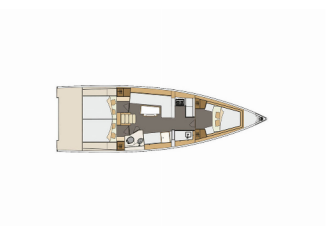

ELAN GT5

Spuga (2018)

PRIMA SAILING
charter agency

VEMSA D.O.O. • Ozka Ulica 7 • 2310 Slovenska Bistrica • Slovenija

Telefon: +386 41 767 155

E-pošta: booking@prima-sailing.com

Web: prima-sailing.com

Charter Baza	Marina Mandalina, Hrvaška
Plovilo ID	8776
Znamka Plovila	Elan Marine
Ime Plovila	Spuga
Letnik	2018
Dolžina	13.20 M
Kabine	3
Postelje	6 + 2
WC/Tuš	1

NOTRANJOST: Ključi plovila

PALUBA: Bimini top, Bokobrani, Čaklja (mezomariner), Cev za vodo, Cockpit grill, Električen siderni vitel, Gumenjaki (Pomožni čoln), Hladilnik v kokpitu, Impeler, Krmne stopnice, Miza v kokpitu, Pasarela (mostiček), Plastično vedro, Pomožno sidro (rezervno sidro), Privezne vrvi, Ročke za vinče, Ščetka za palubo, Sidro, Sidro z vrvjo, Sprayhood, Tikovina u kokpitu, Tlačilka za gumenjaki, Zunajkrmni motor, Zunanji/krmni tuš