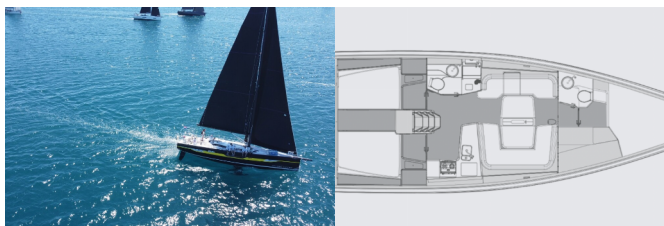

ELAN E6

Odin (2024)

PRIMA SAILING

charter agency

VEMSA D.O.O. • Ozka Ulica 7 • 2310 Slovenska Bistrica • Slovenija

Telefon: +386 41 767 155

E-pošta: booking@prima-sailing.com

Web: prima-sailing.com

Charter Baza Marina Pirovac, Hrvaška

Plovilo ID 8764

Znamka Plovila Elan Marine

Ime Plovila Odin

Letnik 2024

Dolžina 15.30 M

Kabine 4

Postelje 8 + 2

WC/Tuš 2

ELEKTRIKA: Električna kalužna črpalka, Gretje, Inverter, Klima, Paznik na baterije, Priključek 220 V, Servisne baterije, Startni akumulator, USB vtičnica, Vtičnica 230V, Vtičnice 12V

JADRA: Bowsprit, Genova, Jadra, Lazy bag, Vinč, Vinči za dvižnico glavnega jadra

KUHINJA: Hladilnik, Kuhalnik, Kuhinjski pribor, Plinske jeklenke, Pomivalni stroj, Topla voda, Vodni sistem pod pritiskom

NAVIGACIJA: AIS, Automatski pilot, GPS chart ploter, Kompas, LED navigacijske luči, Nautične karte in vodič, Premčni propeler, Windex, Zložljiv propeler s tremi elisami

NOTRANJOST: Curtains, LED razsvetljava

PALUBA: Bimini top, Bitve za privez, Bow sail locker, Cockpit grill, Električen siderni vitel, Hladilnik v kokpitu, Luči na palubi, Platforma za kopanje, Ročke za vinče, Sidro z verigo, Sprayhood, Stoli za krmarja, Zunanji/krmni tuš

UDOBJE: Blazine v kokpitu

VARNOST: Avtomatski napihljiv jopič, EPIRB-Distress radio beacons, Gasilni aparat, Rešilni splav, VHF radio postaja, Zaščitna ograja

ZABAVA: Fusion sistem ozvočenja, Notranji zvočniki, Podvodna razsvetljava, TV, Wi-Fi Internet, Zunanji zvočniki