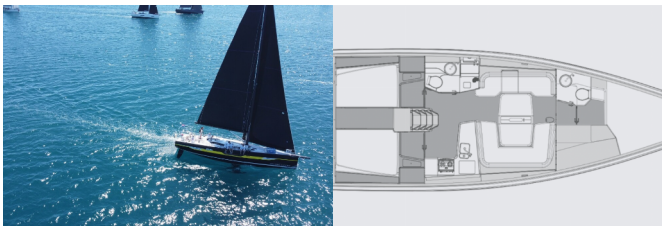

Web: [prima-sailing.com](http://prima-sailing.com)

Charter Baza	Marina Pirovac, Hrvaška
Plovilo ID	8764
Znamka Plovila	Elan Marine
Ime Plovila	Odin
Letnik	2024
Dolžina	15.30 M
Kabine	4
Postelje	8 + 2
WC/Tuš	2