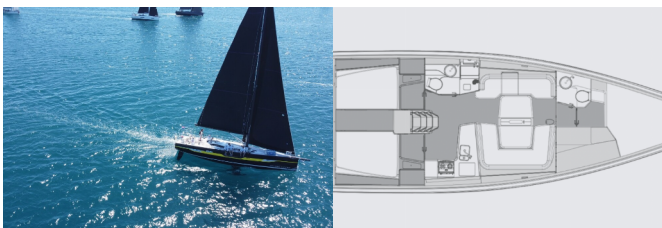

Web: [prima-sailing.com](http://prima-sailing.com)

Charter Baza	Marina Pirovac, Hrvaška
Plovilo ID	8764
Znamka Plovila	Elan Marine
Ime Plovila	Odin
Letnik	2024
Dolžina	15.30 M
Kabine	4
Postelje	8 + 2
WC/Tuš	2