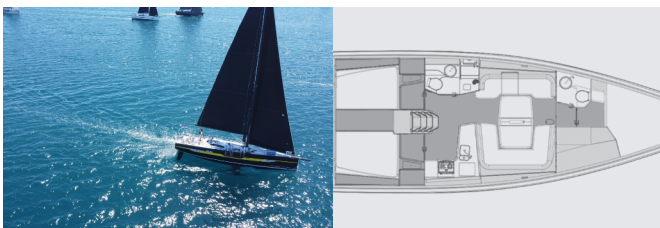

ELAN E6

Odin (2024)

PRIMA SAILING
charter agency

VEMSA D.O.O. • Ozka Ulica 7 • 2310 Slovenska Bistrica • Slovenija

Telefon: +386 41 767 155

E-pošta: booking@prima-sailing.com

Web: prima-sailing.com

Charter Baza Marina Pirovac, Hrvaška

Plovilo ID 8764

Znamka Plovila Elan Marine

Ime Plovila Odin

Letnik 2024

Dolžina 15.30 M

Kabine 4

Postelje 8 + 2

WC/Tuš 2

ELEKTRIKA: Električna kalužna črpalka, Gretje, Inverter, Klima, Paznik na baterije, Priključek 220 V, Servisne baterije, Startni akumulator, USB vtičnica, Vtičnica 230V, Vtičnice 12V

JADRA: Bowsprit, Genova, Jadra, Lazy bag, Vinč, Vinči za dvižnico glavnega jadra

KUHINJA: Hladilnik, Kuhalnik, Kuhinjski pribor, Plinske jeklenke, Pomivalni stroj, Topla voda, Vodni sistem pod pritiskom

NAVIGACIJA: AIS, Automatski pilot, GPS chart ploter, Kompas, LED navigacijske luči, Nautične karte in vodič, Premčni propeler, Windex, Zložljiv propeler s tremi elisami

NOTRANJOST: Curtains, LED razsvetljava

PALUBA: Bimini top, Bitve za privez, Bow sail locker, Cockpit grill, Električen siderni vitel, Hladilnik v kokpitu, Luči na palubi, Platforma za kopanje, Ročke za vinče, Sidro z verigo, Sprayhood, Stoli za krmarja, Zunanji/krmni tuš

UDOBJE: Blazine v kokpitu

VARNOST: Avtomatski napihljiv jopič, EPIRB-Distress radio beacons, Gasilni aparat, Rešilni splav, VHF radio postaja, Zaščitna ograja

ZABAVA: Fusion sistem ozvočenja, Notranji zvočniki, Podvodna razsvetljava, TV, Wi-Fi Internet, Zunanji zvočniki