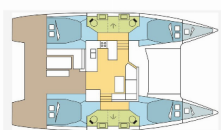

Charter Baza	Grenada, Port Louis Marina, Karibi
Plovilo ID	8745
Znamka Plovila	Fountaine Pajot
Ime Plovila	VENT D'ARGUIN
Letnik	2025
Dolžina	12.58 M
Kabine	4 + 2
Postelje	8 + 2
WC/Tuš	4

ELEKTRIKA: Električna kalužna črpalka, Inverter, Polnilec za akumulator, Razsoljevalec, Sončni paneli, Vtičnice 12V

NOTRANJOST: Curtains, Električni WC, LED notranja razsvetlitev, Postelja v kabini, Prevleke, Ventilatorji

PALUBA: Bimini top, Bitve za privez, Bokobrani, Električen siderni vitel, Miza v kokpitu, Roštilj, Sidro z verigo