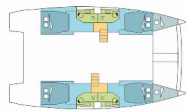

BALI 4.4

HOLLYHOCK (2024)

PRIMA SAILING
charter agency

VEMSA D.O.O. • Ozka Ulica 7 • 2310 Slovenska Bistrica • Slovenija

Telefon: +386 41 767 155

E-pošta: booking@prima-sailing.com

Web: prima-sailing.com

Charter Baza	Guadeloupe, Karibi
Plovilo ID	8602
Znamka Plovila	Catana
Ime Plovila	HOLLYHOCK
Letnik	2024
Dolžina	13.50 M
Kabine	4 + 2
Postelje	8 + 2
WC/Tuš	4