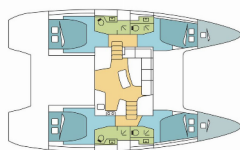

LAGOON 42

PERIWINKLE (2023)

PRIMA SAILING
charter agency

VEMSA D.O.O. • Ozka Ulica 7 • 2310 Slovenska Bistrica • Slovenija

Telefon: +386 41 767 155

E-pošta: booking@prima-sailing.com

Web: prima-sailing.com

Charter Baza	Guadeloupe, Karibi
Plovilo ID	8601
Znamka Plovila	Lagoon-Bénéteau
Ime Plovila	PERIWINKLE
Letnik	2023
Dolžina	12.80 M
Kabine	4 + 2
Postelje	8 + 2
WC/Tuš	4