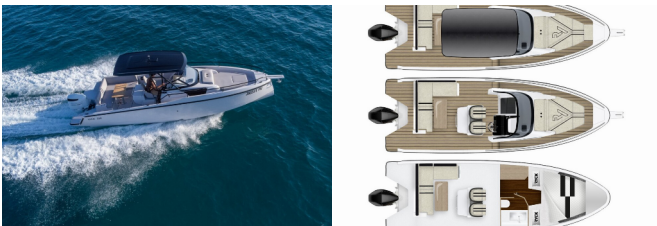

RYCK 280

Ryck 280 (2023)

PRIMA SAILING
charter agency

VEMSA D.O.O. • Ozka Ulica 7 • 2310 Slovenska Bistrica • Slovenija

Telefon: +386 41 767 155

E-pošta: booking@prima-sailing.com

Web: prima-sailing.com

Charter Baza	ACI Marina Rovinj, Hrvaška
Plovilo ID	8525
Znamka Plovila	Ryck Yachts
Ime Plovila	Ryck 280
Letnik	2023
Dolžina	9.16 M
Kabine	1
Postelje	2
WC/Tuš	1

NOTRANJOST: Spustljiva miza v salonu

PALUBA: Anchor swivel, Bimini top, Bokobrani, Čaklja (mezomariner), Daljinski upravljač za sidreno vitlo s brojacem lanca na kormilu, Električen siderni vitel, Glavno sidro, Miza v kokpitu, Privezne vrvi, Siderna vrv, Zunanji/krmni tuš