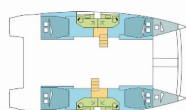

Charter Baza	St. Martin, Marina De L'Anse Marcel, Karibi
Plovilo ID	8489
Znamka Plovila	Catana
Ime Plovila	FLAX
Letnik	2024
Dolžina	13.50 M
Kabine	4 + 2
Postelje	8 + 2
WC/Tuš	4

ELEKTRIKA: Generator, Inverter, Klima, Polnilec za akumulator, Priključek 220 V, Razsoljevalec, Servisne baterije, Sončni paneli

PALUBA: Bimini top, Davit, Električen siderni vitel, Flybridge, Krmne stopnice, Miza v kokpitu, Roštilj, Seats for aft bench, Zunanji/krmni tuš

UDOBJE: Helmstation jastuci za sedenje, Mreža proti komarjem, Prednji jastuci kokpita