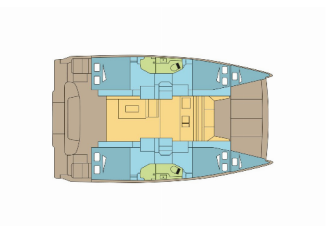

VEMSA D.O.O. • Ozka Ulica 7 • 2310 Slovenska Bistrica • Slovenija

Telefon: +386 41 767 155

E-pošta: booking@prima-sailing.com

Web: prima-sailing.com

Charter Baza	Martinique, Karibi
Plovilo ID	8484
Znamka Plovila	Catana
Ime Plovila	GERANIUM
Letnik	2024
Dolžina	12.08 M
Kabine	4 + 2
Postelje	8 + 2
WC/Tuš	2