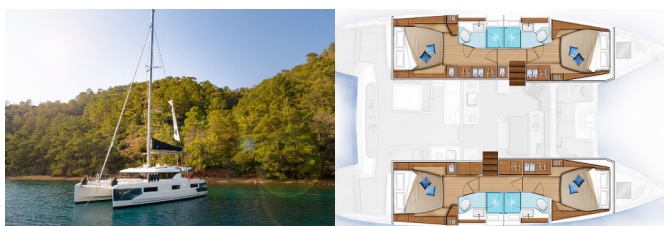

Charter Baza Fethiye, Yacht Club Mai, Turčija

Plovilo ID 8416

Znamka Plovila Lagoon-Bénéteau

Ime Plovila Shanti

Letnik 2020

Dolžina 13.99 M

Kabine 4 + 1

Postelje 8 + 1