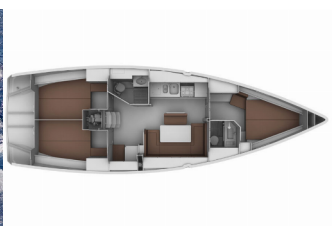

Charter Baza	Preveza Main Port, Grčija
Plovilo ID	8371
Znamka Plovila	Bavaria Yachtbau
Ime Plovila	Sylvia
Letnik	2013
Dolžina	12.35 M
Kabine	3
Postelje	6 + 1
WC/Tuš	2

ELEKTRIKA: Inverter, Servisne baterije, Sončni paneli, Startni akumulator