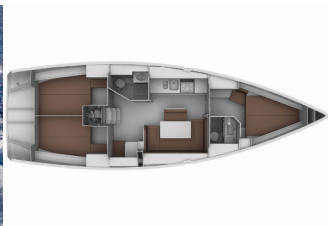

Charter Baza	Preveza Main Port, Grčija
Plovilo ID	8371
Znamka Plovila	Bavaria Yachtbau
Ime Plovila	Sylvia
Letnik	2013
Dolžina	12.35 M
Kabine	3
Postelje	6 + 1
WC/Tuš	2

ELEKTRIKA: Inverter, Servisne baterije, Sončni paneli, Startni akumulator