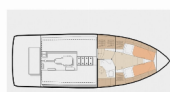

GREENLINE 33

Kragero (2021)

PRIMA SAILING
charter agency

VEMSA D.O.O. • Ozka Ulica 7 • 2310 Slovenska Bistrica • Slovenija

Telefon: +386 41 767 155

E-pošta: booking@prima-sailing.com

Web: prima-sailing.com

Charter Baza	Porsgrunn/Telemark, Norveška
Plovilo ID	8324
Znamka Plovila	Greenline
Ime Plovila	Kragero
Letnik	2021
Dolžina	9.99 M
Kabine	2
Postelje	5 + 2
WC/Tuš	1