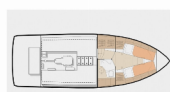

Charter Baza	Porsgrunn/Telemark, Norveška
Plovilo ID	8323
Znamka Plovila	Greenline
Ime Plovila	Dalen
Letnik	2021
Dolžina	9.99 M
Kabine	2
Postelje	5 + 2
WC/Tuš	1

ELEKTRIKA: Klima, Sončni paneli, Vtičnica 230V

KUHINJA: Hladilnik, Kuhalnik, Kuhinjski pribor, Mikrovalovna pečica, Pečica, Topla voda, Zamrzovalnik

NAVIGACIJA: Automatski pilot, GPS chart ploter, Kompletna oprema za navigacijo, Krmni propeler, Nautične karte in vodič, Premčni propeler

PALUBA: Čaklja (mezomariner), Električen siderni vitel, Panoramic roof, Platforma za kopanje, Sidro

UDOBJE: Brisače, Posteljnina, Sun loungers

VARNOST: Črni tank (tank za sanitarne vode), Gasilni aparat, Komplet prve pomoči, Rešilni jopiči, Signalne rakete in baklje

ZABAVA: TV