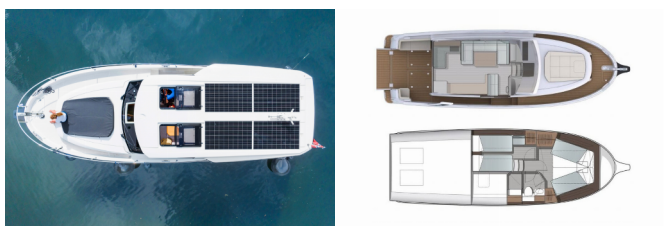

Charter Baza	Porsgrunn/Telemark, Norveška
Plovilo ID	8322
Znamka Plovila	Greenline
Ime Plovila	Porsgrunn
Letnik	2021
Dolžina	11.99 M
Kabine	2
Postelje	4 + 2
WC/Tuš	1

ELEKTRIKA: Klima, Sončni paneli, Vtičnica 230V

PALUBA: Čaklja (mezomariner), Električen siderni vitel, Panoramic roof, Platforma za kopanje, Sidro

UDOBJE: Brisače, Posteljnina, Sun loungers

VARNOST: Črni tank (tank za sanitarne vode), Gasilni aparat, Komplet prve pomoči, Rešilni jopiči, Signalne rakete in baklje