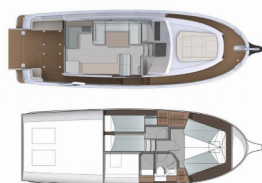

Charter Baza	Porsgrunn/Telemark, Norveška
Plovilo ID	8319
Znamka Plovila	Greenline
Ime Plovila	Helgeroa
Letnik	2021
Dolžina	11.99 M
Kabine	2
Postelje	4 + 2
WC/Tuš	1

ELEKTRIKA: Klima, Sončni paneli, Vtičnica 230V