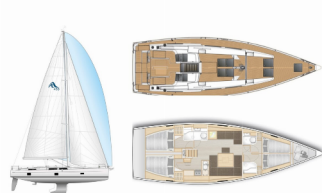

Charter Baza	Lavrion - Olympic Marine, Grčija
Plovilo ID	8020
Znamka Plovila	Hanse Yachts
Ime Plovila	Bellatrix
Letnik	2022
Dolžina	14.04 M
Kabine	4
Postelje	8 + 2
WC/Tuš	2

ELEKTRIKA: Akumulator, Električna kalužna črpalka, Isotherm bojler, Polnilec za akumulator, Priključek 220 V, Priključek na kopno, Servisne baterije, Sončni paneli, USB vtičnica, Vtičnica 220V, Vtičnica 220V, 12 V, Vtičnice 12V

NOTRANJOST: Convertible table in salon, Dining table, Dokumenti plovila, Indirektna svetloba v kabinah in salonu, LED notranja razsvetlitev, Sofa, Ventilatorji v kabinah

PALUBA: Bimini top, Bokobrani, Cockpit grill, Električen siderni vitel, Gumenjaki (Pomožni čoln), Hladilnik v kokpitu, Jamborni sedež z vrečo, Kalužna črpalka - Ročna, Krmne stopnice, Miza v kokpitu, Platforma za kopanje, Privezne vrvi, Ročke za vinče, Sidro z verigo, Sprayhood, Tik v kokpitu, Zunanji/krmni tuš