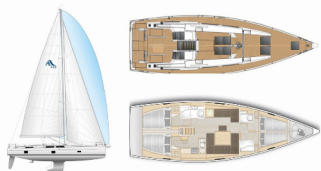

Web: [prima-sailing.com](http://prima-sailing.com)

---

<b>Charter Baza</b>	Lavrion - Olympic Marine, Grčija
<b>Plovilo ID</b>	8004
<b>Znamka Plovila</b>	Hanse Yachts
<b>Ime Plovila</b>	Oreo
<b>Letnik</b>	2019
<b>Dolžina</b>	14.04 M
<b>Kabine</b>	4
<b>Postelje</b>	8 + 2
<b>WC/Tuš</b>	2

**NOTRANJOST:** Dining table, Dokumenti plovila, Indirektna svetloba v kabinah in salonu, LED notranja razsvetlitev, Sofa, Spremenljiva miza, Ventilatorji v kabinah

**PALUBA:** Bimini top, Bokobrani, Električen siderni vitel, Gumenjak (Pomožni čoln), Jamborni sedež z vrečo, Jet propeler, Kalužna črpalka - Ročna, Krmne stopnice, Miza v kokpitu, Platforma za kopanje, Privezne vrvi, Ročke za vinče, Sidro z verigo, Sprayhood, Tik v kokpitu, Zunanji/krmni tuš