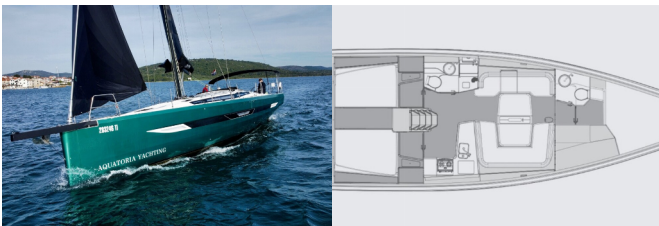

ELAN E6

Loki (2023)

PRIMA SAILING
charter agency

VEMSA D.O.O. • Ozka Ulica 7 • 2310 Slovenska Bistrica • Slovenija

Telefon: +386 41 767 155

E-pošta: booking@prima-sailing.com

Web: prima-sailing.com

| | |
|----------------|-------------------------|
| Charter Baza | Marina Pirovac, Hrvaška |
| Plovilo ID | 7981 |
| Znamka Plovila | Elan Marine |
| Ime Plovila | Loki |
| Letnik | 2023 |
| Dolžina | 15.30 M |
| Kabine | 4 |
| Postelje | 8 + 2 |
| WC/Tuš | 2 |